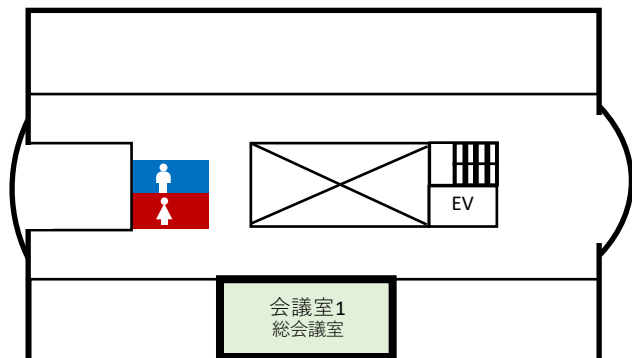

工学部5号館

1階

2階

3階

総合研究棟

2階

3階

10階