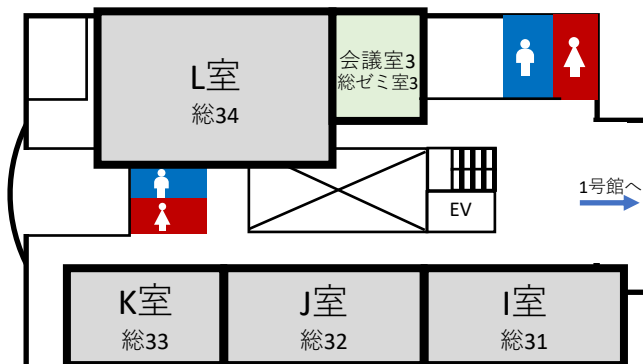

iPhone

Android

遠州鉄道HP

遠鉄バスどこ！？(バス現在地表示アプリ)

講演会場のご案内

浜松キャンパス建物配置図

用途	場所	用途	場所
総受付	工学部5号館1F	ランチョンセミナー	総合研究棟3F I室
事務局・大会本部	工学部5号館3F	名誉会員・役員控室	佐鳴会館2F
クローク	体育館	賛助会員控室	工学部5号館3F
機器展示・カタログ展示・談話室	5号館1F, 2F	学生と企業との懇談会	生協南会館
講演室A~D	5号館1F, 2F	賛助会員の会運営委員会	総合研究棟10F
講演室E~L	総合研究棟2F, 3F	支部・本部懇談会	総合研究棟10F
講演室M~O	工学部1号館3F	OS連絡会	佐鳴会館会議室
ポスターセッション	工学部8号館1F	代議員会議	佐鳴会館1Fホール
会議室1, 3, 4, 5	総合研究棟2F, 3F, 10F	技術交流会	佐鳴会館1Fホール
会議室2, 6, 7, 8	工学部1号館2F, 3F	新技術講演会	佐鳴会館1F会議室

※授賞式・受賞講演, A7IIEE委員会活動報告, 特別講演会, 懇親会会場はホテルクラウンパレス浜松です

工学部5号館

1階

2階

3階

総合研究棟

2階

3階

10階

工学部1号館

2階

3階

工学部8号館