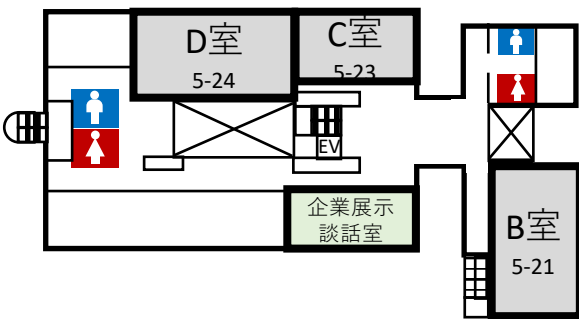

工学部5号館

1階

2階

3階

総合研究棟

2階

3階

10階