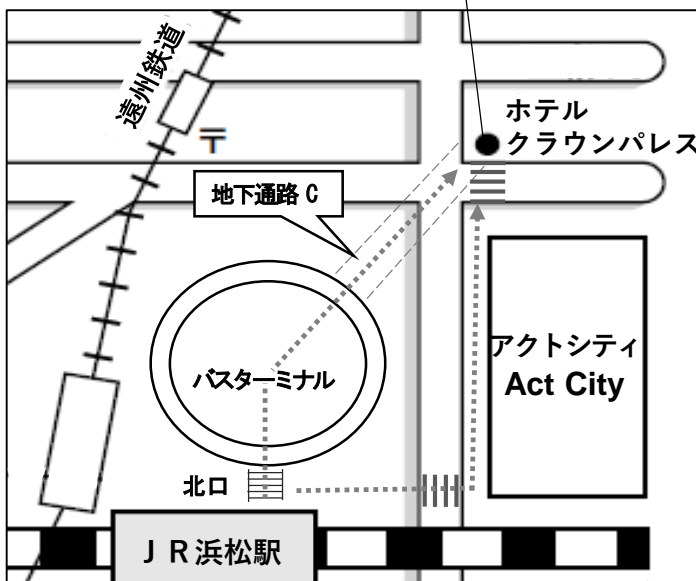

特別講演会, 懇親会会場 (ホテルクラウンパレス浜松)

夕方の時間帯は大学から浜松駅まで渋滞しますので早めの移動をお願いします。

JR浜松駅から
徒歩3分

バス時刻表

浜松駅バスターミナル ⇒ 静岡大学行き

≪15番乗り場から≫

≪16番乗り場から≫

静岡大学 ⇒ 浜松駅方面行き