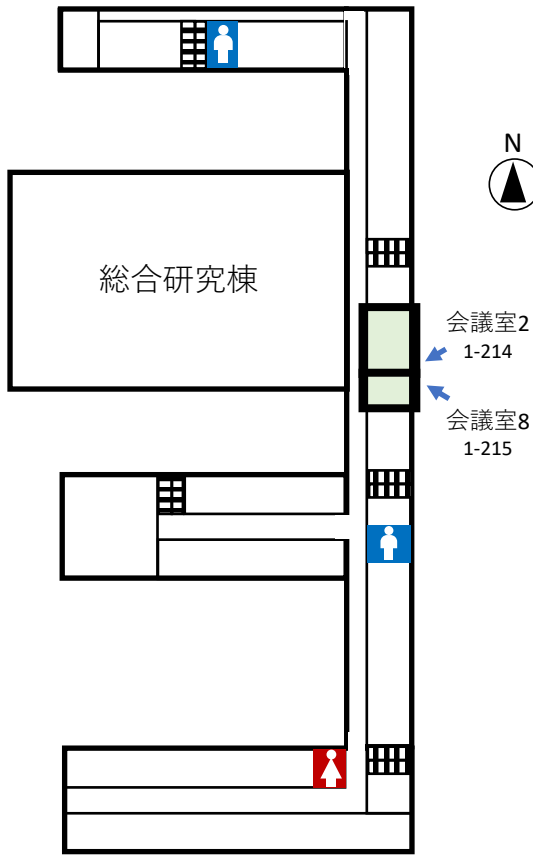

iPhone

Android

遠州鉄道HP

遠鉄バスどこ！？(バス現在地表示アプリ)

講演会場のご案内

浜松キャンパス建物配置図

用途	場所	用途	場所
総受付	工学部5号館1F	ランチョンセミナー	総合研究棟3F I室
事務局・大会本部	工学部5号館3F	名誉会員・役員控室	佐鳴会館2F
クローク	体育館	賛助会員控室	工学部5号館3F
機器展示・カタログ展示・談話室	5号館1F, 2F	学生と企業との懇談会	生協南会館
講演室A~D	5号館1F, 2F	賛助会員の会運営委員会	総合研究棟10F
講演室E~L	総合研究棟2F, 3F	支部・本部懇談会	総合研究棟10F
講演室M~O	工学部1号館3F	OS連絡会	佐鳴会館会議室
ポスターセッション	工学部8号館1F	代議員会議	佐鳴会館1Fホール
会議室1, 3, 4, 5	総合研究棟2F, 3F, 10F	技術交流会	佐鳴会館1Fホール
会議室2, 6, 7, 8	工学部1号館2F, 3F	新技術講演会	佐鳴会館1F会議室

※授賞式・受賞講演, A7IIEE委員会活動報告, 特別講演会, 懇親会会場はホテルクラウンパレス浜松です

工学部5号館

1階

2階

3階

総合研究棟

2階

3階

10階

工学部1号館

2階

3階

工学部8号館