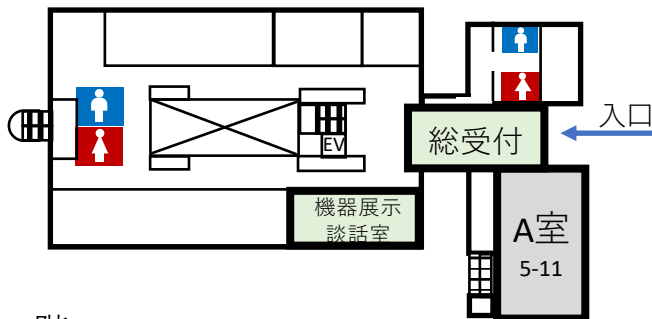

工学部5号館

1階

2階

3階

総合研究棟

2階

3階

10階