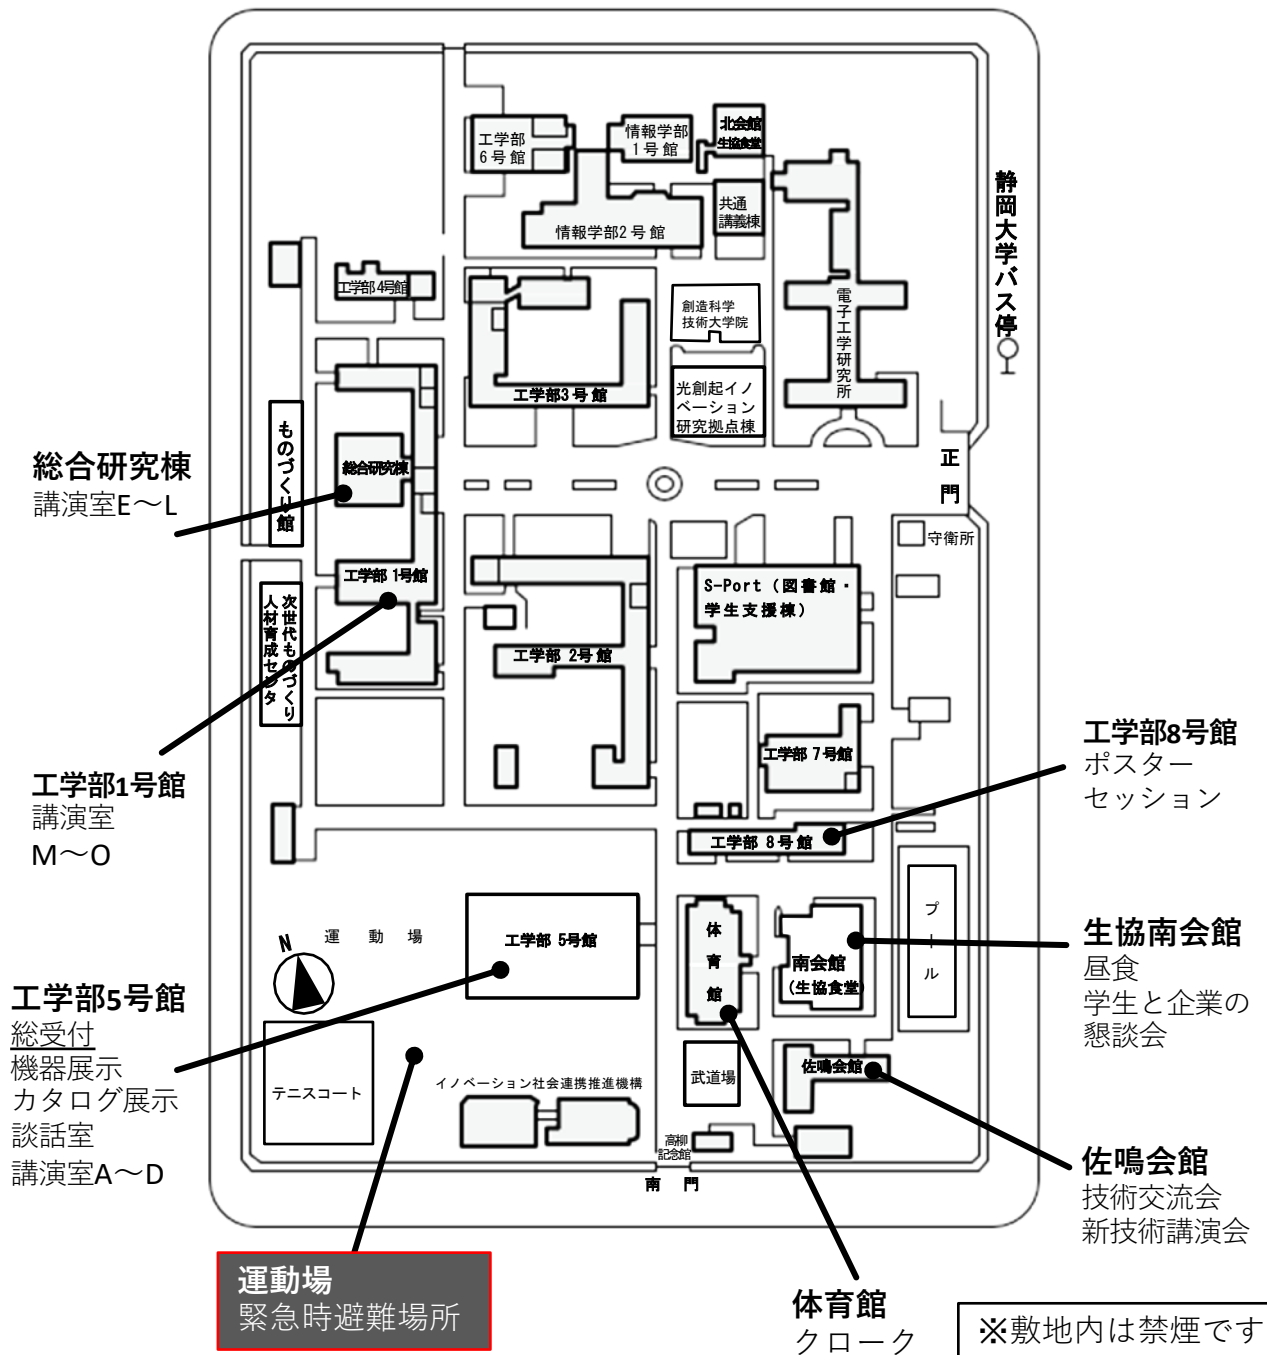

iPhone

Android

遠州鉄道HP

遠鉄バスどこ！？(バス現在地表示アプリ)

講演会場のご案内

浜松キャンパス建物配置図

用途	場所	用途	場所
総受付	工学部5号館1F	ランチョンセミナー	総合研究棟3F I室
事務局・大会本部	工学部5号館3F	名誉会員・役員控室	佐鳴会館2F
クローク	体育館	賛助会員控室	工学部5号館3F
機器展示・カタログ展示・談話室	5号館1F, 2F	学生と企業との懇談会	生協南会館
講演室A~D	5号館1F, 2F	賛助会員の会運営委員会	総合研究棟10F
講演室E~L	総合研究棟2F, 3F	支部・本部懇談会	総合研究棟10F
講演室M~O	工学部1号館3F	OS連絡会	佐鳴会館会議室
ポスターセッション	工学部8号館1F	代議員会議	佐鳴会館1Fホール
会議室1, 3, 4, 5	総合研究棟2F, 3F, 10F	技術交流会	佐鳴会館1Fホール
会議室2, 6, 7, 8	工学部1号館2F, 3F	新技術講演会	佐鳴会館1F会議室

※授賞式・受賞講演, A7IIEE委員会活動報告, 特別講演会, 懇親会会場はホテルクラウンパレス浜松です

工学部5号館

1階

2階

3階

総合研究棟

2階

3階