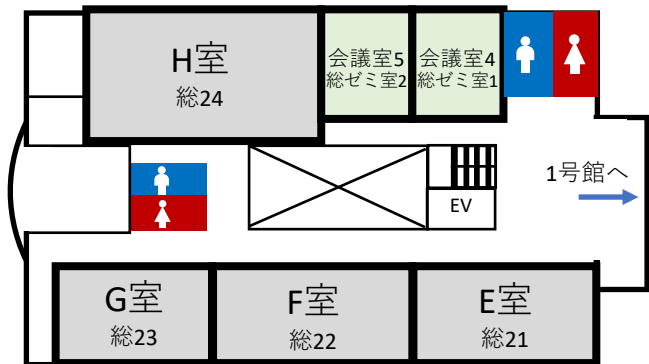

iPhone

Android

遠州鉄道HP

遠鉄バスどこ！？(バス現在地表示アプリ)

講演会場のご案内

浜松キャンパス建物配置図

用途	場所	用途	場所
総受付	工学部5号館1F	ランチョンセミナー	総合研究棟3F I室
事務局・大会本部	工学部5号館3F	名誉会員・役員控室	佐鳴会館2F
クローク	体育館	賛助会員控室	工学部5号館3F
機器展示・カタログ展示・談話室	5号館1F, 2F	学生と企業との懇談会	生協南会館
講演室A~D	5号館1F, 2F	賛助会員の会運営委員会	総合研究棟10F
講演室E~L	総合研究棟2F, 3F	支部・本部懇談会	総合研究棟10F
講演室M~O	工学部1号館3F	OS連絡会	佐鳴会館会議室
ポスターセッション	工学部8号館1F	代議員会議	佐鳴会館1Fホール
会議室1, 3, 4, 5	総合研究棟2F, 3F, 10F	技術交流会	佐鳴会館1Fホール
会議室2, 6, 7, 8	工学部1号館2F, 3F	新技術講演会	佐鳴会館1F会議室

※授賞式・受賞講演, A7IIEE委員会活動報告, 特別講演会, 懇親会会場はホテルクラウンパレス浜松です

工学部5号館

1階

2階

3階

総合研究棟

2階

3階

10階

工学部1号館

2階

3階

工学部8号館