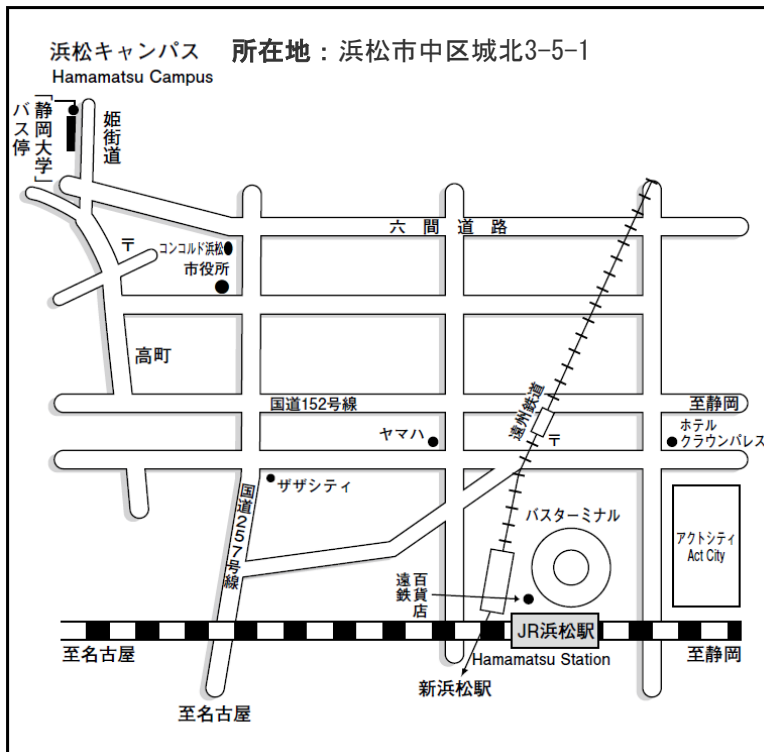

静岡大学浜松キャンパスアクセス

遠鉄バス

バスのりば等

JR浜松駅前 北口バスターミナル15, 16番のりばから全路線「静岡大学」下車
(所要時間約20分、1時間に5~10本程度運行)

タクシー各社 連絡先

- ・遠鉄タクシー株式会社 TEL : 053-412-7777
- ・浜松タクシー株式会社 TEL : 053-444-1111
- ・富士タクシー株式会社 TEL : 053-444-1111
- ・浜松交通株式会社 TEL : 053-449-1111
- ・光タクシー株式会社 TEL : 053-453-4181

特別講演会, 懇親会会場 (ホテルクラウンパレス浜松)

夕方の時間帯は大学から浜松駅まで渋滞しますので早めの移動をお願いします。

JR浜松駅から
徒歩3分

バス時刻表

浜松駅バスターミナル ⇒ 静岡大学行き

≪15番乗り場から≫

≪16番乗り場から≫

静岡大学 ⇒ 浜松駅方面行き

≪静岡大学バス停から≫

※バスターミナル 15番 16番乗り場のすべてのバスにご乗車ください。

※遠鉄ナイスバス以外の交通系ICカードは使用できません。現金(210円)をご用意ください。

行先 時刻	月～金				
	40 聖隷三方原 気賀・三ヶ日	45 奥山	44 伊平 洪川	43 金指 気賀	47 医大
6	30 42	33	50	40	45
7	00 15 30 40 50	45		02	20
8	00 10 20 30 40	15 35	55		
9	00 10 20 30 40	15 35	55		
10	00 10 20 30 40	15 35	55		
11	00 10 20 30 40	15 35	55		
12	00 10 20 30 40	15 35	55		
13	00 10 20 30 40	15 35	55		
14	00 10 20 30 40	15 35	55		
15	00 10 20 30 40	15 35	55		
16	00 10 20 30 40	15 35	55		
17	00 10 20 24 30	15 35	55		
18	00 10 20 30 40	15 35			
19	05 25 35 55	15	00	45	
20	05 25 50	15	35		
21	05 25 55	35		15	
22	10 45			25	
23	10 25				

行先 時刻	月～金	
	市役所 ゆりの木通り 浜松駅	市役所 常盤町 浜松駅
6	07 21 22 34 35 43 45	15 40
7	02 05 12 12 14 17 21	09 42
8	00 10 13 22 35 36 47	24 52
9	03 11 21 26 36 36 51	32
10	01 11 19 21 31 41 51	02 32
11	01 11 20 30 40 50	02 32
12	00 10 20 30 40 50	02 32
13	00 10 20 30 40 50	02 32
14	00 10 20 30 40 50	02 32
15	00 10 21 30 40 50	02 30 59
16	04 11 22 32 40 41 51	34
17	01 14 25 46 57	04 35
18	08 19 32 41	04 33
19	04 10 27 36 50	00 57
20	00 29	
21	18 28 59	24