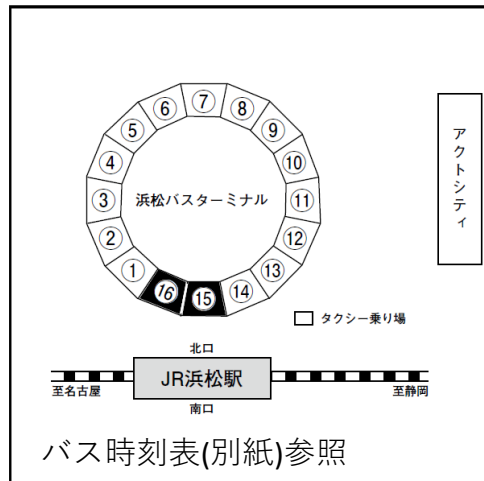

遠鉄バス

バスのりば等

JR浜松駅前 北口バスターミナル15, 16番のりばから全路線「静岡大学」下車
(所要時間約20分、1時間に5~10本程度運行)