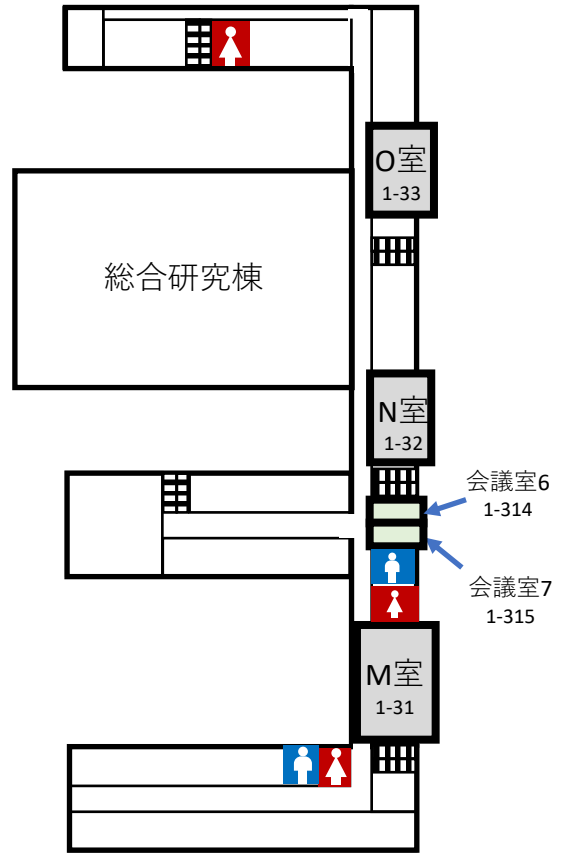

iPhone

Android

遠州鉄道HP

遠鉄バスどこ！？(バス現在地表示アプリ)

講演会場のご案内

浜松キャンパス建物配置図

用途	場所	用途	場所
総受付	工学部5号館1F	ランチョンセミナー	総合研究棟3F I室
事務局・大会本部	工学部5号館3F	名誉会員・役員控室	佐鳴会館2F
クローク	体育館	賛助会員控室	工学部5号館3F
機器展示・カタログ展示・談話室	5号館1F, 2F	学生と企業との懇談会	生協南会館
講演室A~D	5号館1F, 2F	賛助会員の会運営委員会	総合研究棟10F
講演室E~L	総合研究棟2F, 3F	支部・本部懇談会	総合研究棟10F
講演室M~O	工学部1号館3F	OS連絡会	佐鳴会館会議室
ポスターセッション	工学部8号館1F	代議員会議	佐鳴会館1Fホール
会議室1, 3, 4, 5	総合研究棟2F, 3F, 10F	技術交流会	佐鳴会館1Fホール
会議室2, 6, 7, 8	工学部1号館2F, 3F	新技術講演会	佐鳴会館1F会議室

※授賞式・受賞講演, A7IIEE委員会活動報告, 特別講演会, 懇親会会場はホテルクラウンパレス浜松です

工学部5号館

1階

2階

3階

総合研究棟

2階

3階

10階

工学部1号館

2階

3階

工学部8号館