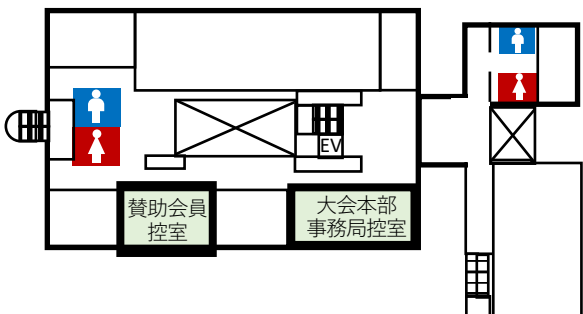

iPhone

Android

遠州鉄道HP

遠鉄バスどこ！？(バス現在地表示アプリ)

講演会場のご案内

浜松キャンパス建物配置図

用途	場所	用途	場所
総受付	工学部5号館1F	ランチョンセミナー	総合研究棟3F I室
事務局・大会本部	工学部5号館3F	名誉会員・役員控室	佐鳴会館2F
クローク	体育館	賛助会員控室	工学部5号館3F
機器展示・カタログ展示・談話室	5号館1F, 2F	学生と企業との懇談会	生協南会館
講演室A~D	5号館1F, 2F	賛助会員の会運営委員会	総合研究棟10F
講演室E~L	総合研究棟2F, 3F	支部・本部懇談会	総合研究棟10F
講演室M~O	工学部1号館3F	OS連絡会	佐鳴会館会議室
ポスターセッション	工学部8号館1F	代議員会議	佐鳴会館1Fホール
会議室1, 3, 4, 5	総合研究棟2F, 3F, 10F	技術交流会	佐鳴会館1Fホール
会議室2, 6, 7, 8	工学部1号館2F, 3F	新技術講演会	佐鳴会館1F会議室

※授賞式・受賞講演, A7IIEE委員会活動報告, 特別講演会, 懇親会会場はホテルクラウンパレス浜松です

工学部5号館

1階

2階

3階

総合研究棟

2階

3階

10階

工学部1号館

2階

3階

工学部8号館