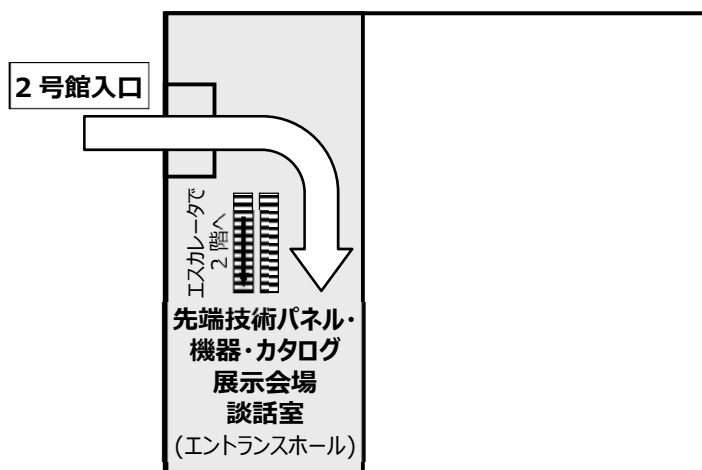

東京電機大学 東京千住キャンパス案内

【所在地】 東京都足立区千住旭町 5

北千住駅 東口（電大口）より徒歩約1分

- 東京メトロ 日比谷線, 千代田線
- 東京スカイツリーライン
(東武線-東京メトロ半蔵門線乗り入れ)
- つくばエクスプレス
- JR常磐線

1号館

■ 1 階

■ 2階

2号館

■ 1階

■ 2階

■ 5 階

■ 6 階

■ 7 階

■ 8 階

■ 9 階