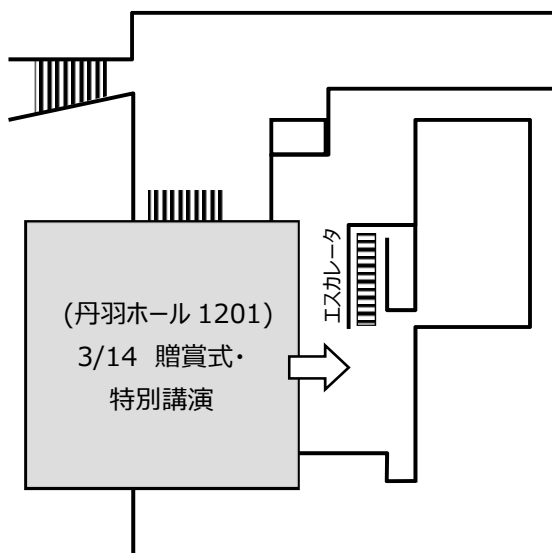

東京電機大学 東京千住キャンパス案内

【所在地】 東京都足立区千住旭町 5

北千住駅 東口（電大口）より徒歩約1分

- 東京メトロ 日比谷線, 千代田線
- 東京スカイツリーライン
(東武線-東京メトロ半蔵門線乗り入れ)
- つくばエクスプレス
- JR常磐線

1号館

■ 1 階

■ 2階

2号館

■ 1階

■ 2階

■ 5 階

■ 6 階

■ 7 階

■ 8 階

■ 9 階