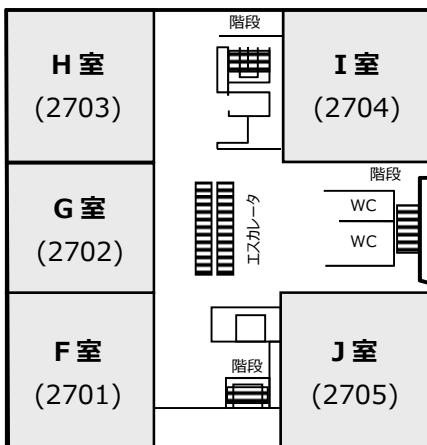

東京電機大学 東京千住キャンパス案内

【所在地】 東京都足立区千住旭町 5

北千住駅 東口（電大口）より徒歩約1分

- 東京メトロ 日比谷線, 千代田線
- 東京スカイツリーライン
(東武線-東京メトロ半蔵門線乗り入れ)
- つくばエクスプレス
- JR常磐線

1号館

■ 1 階

■ 2階

2号館

■ 1階

■ 2階

■ 5 階

■ 6 階

■ 7 階

■ 8 階

■ 9 階