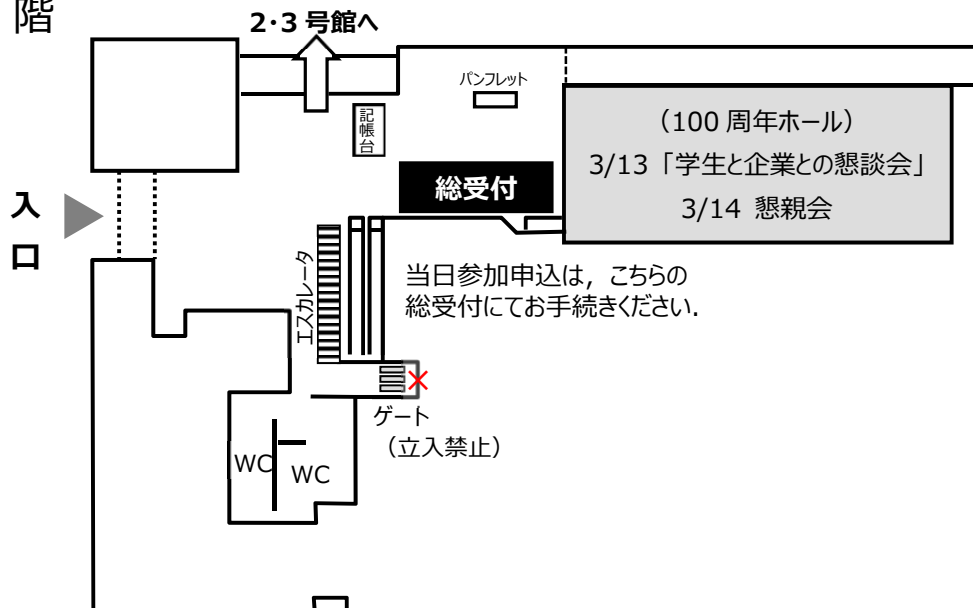

東京電機大学 東京千住キャンパス案内

【所在地】 東京都足立区千住旭町 5

北千住駅 東口（電大口）より徒歩約1分

- 東京メトロ 日比谷線, 千代田線
- 東京スカイツリーライン
(東武線-東京メトロ半蔵門線乗り入れ)
- つくばエクスプレス
- JR常磐線

1号館

■ 1 階

■ 2階

2号館

■ 1階

■ 2階

■ 5 階

■ 6 階

■ 7 階

■ 8 階

■ 9 階