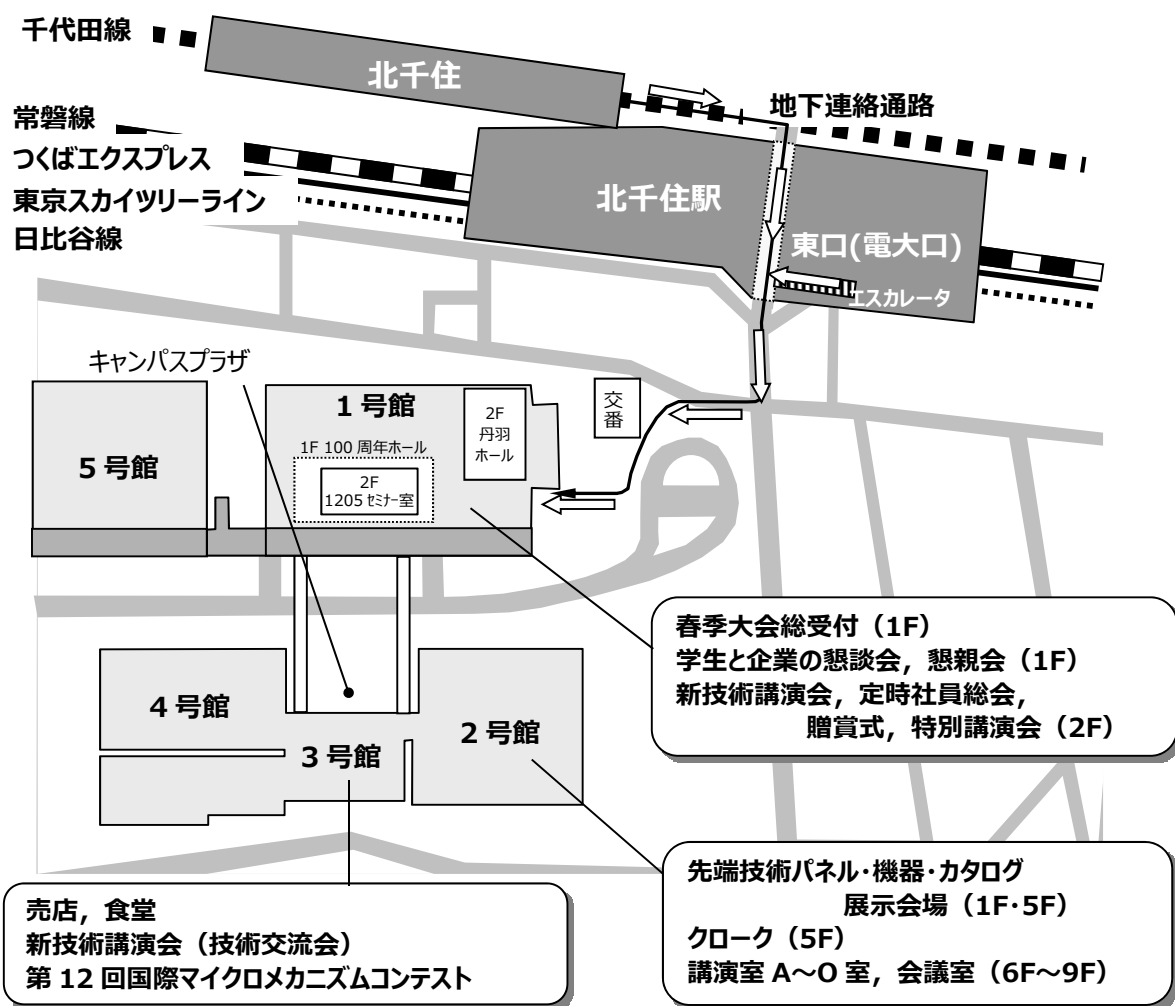

東京電機大学 東京千住キャンパス案内

【所在地】 東京都足立区千住旭町 5

北千住駅 東口（電大口）より徒歩約1分

- 東京メトロ 日比谷線, 千代田線
- 東京スカイツリーライン
(東武線-東京メトロ半蔵門線乗り入れ)
- つくばエクスプレス
- JR常磐線

1号館

■ 1 階

■ 2階

2号館

■ 1階

■ 2階

■ 5 階

■ 6 階

■ 7 階

■ 8 階

■ 9 階