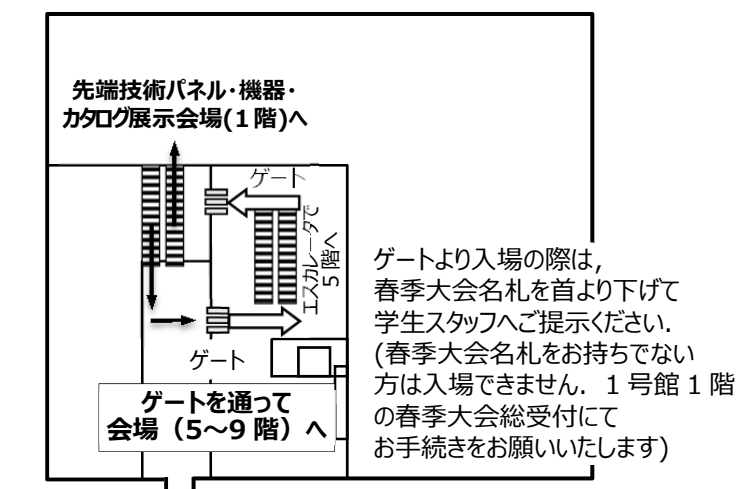

東京電機大学 東京千住キャンパス案内

【所在地】 東京都足立区千住旭町 5

北千住駅 東口（電大口）より徒歩約1分

- 東京メトロ 日比谷線, 千代田線
- 東京スカイツリーライン
(東武線-東京メトロ半蔵門線乗り入れ)
- つくばエクスプレス
- JR常磐線

1号館

■ 1 階

■ 2階

2号館

■ 1階

■ 2階

■ 5 階

■ 6 階

■ 7 階

■ 8 階

■ 9 階