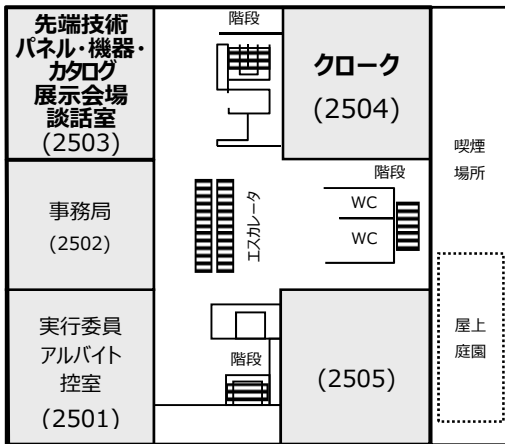

東京電機大学 東京千住キャンパス案内

【所在地】 東京都足立区千住旭町 5

北千住駅 東口（電大口）より徒歩約1分

- 東京メトロ 日比谷線, 千代田線
- 東京スカイツリーライン
(東武線-東京メトロ半蔵門線乗り入れ)
- つくばエクスプレス
- JR常磐線

1号館

■ 1 階

■ 2階

2号館

■ 1階

■ 2階

■ 5 階

■ 6 階

■ 7 階

■ 8 階

■ 9 階