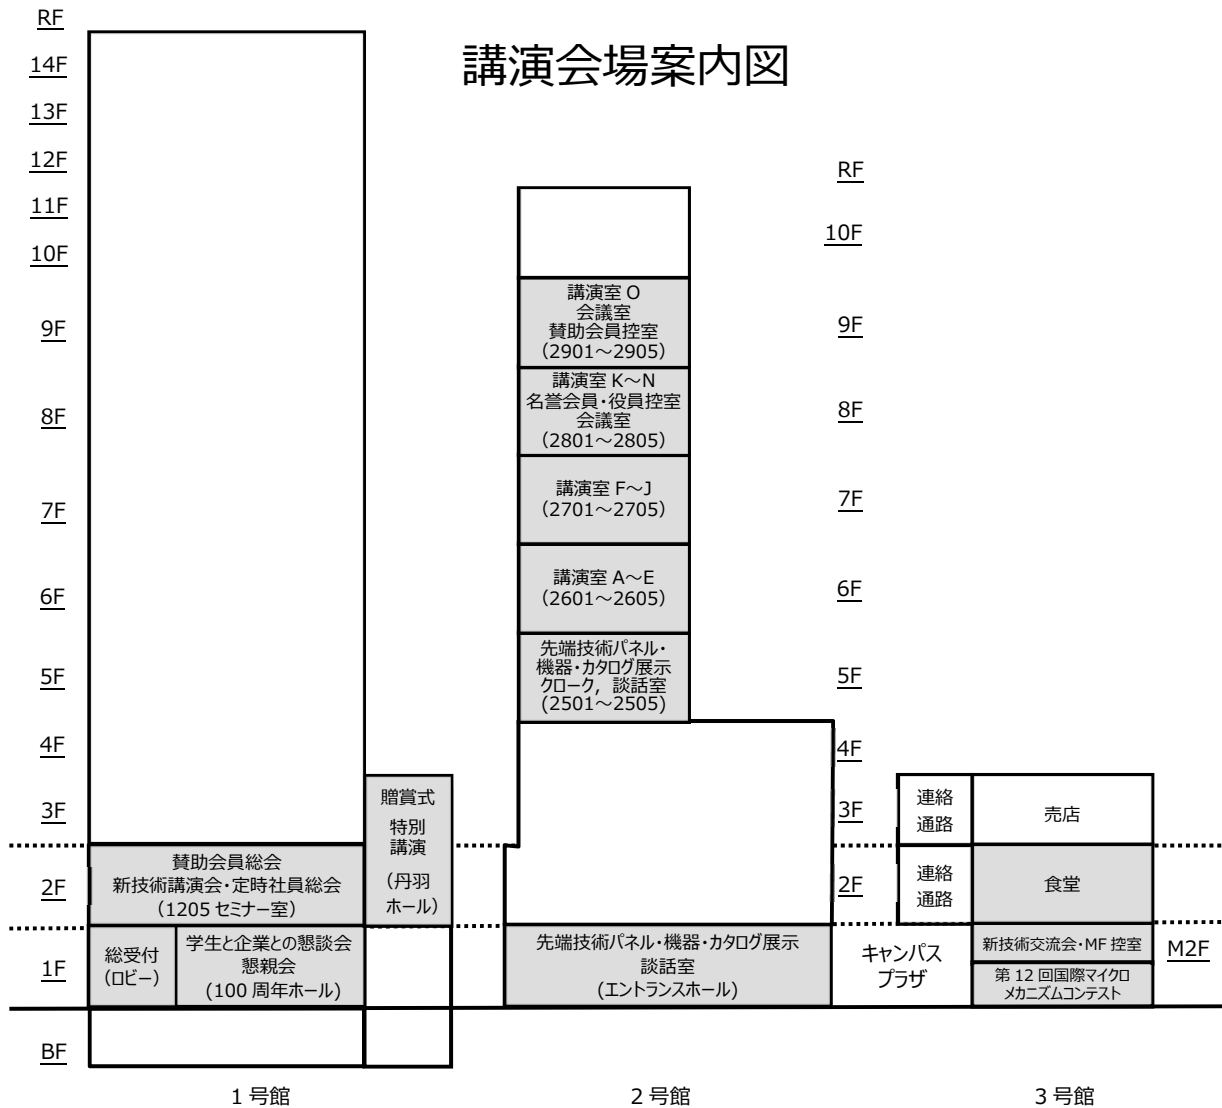

東京電機大学 東京千住キャンパス案内

【所在地】 東京都足立区千住旭町 5

北千住駅 東口（電大口）より徒歩約1分

- 東京メトロ 日比谷線, 千代田線
- 東京スカイツリーライン
(東武線-東京メトロ半蔵門線乗り入れ)
- つくばエクスプレス
- JR常磐線

1号館

■ 1 階

■ 2階

2号館

■ 1階

■ 2階

■ 5 階

■ 6 階

■ 7 階

■ 8 階

■ 9 階