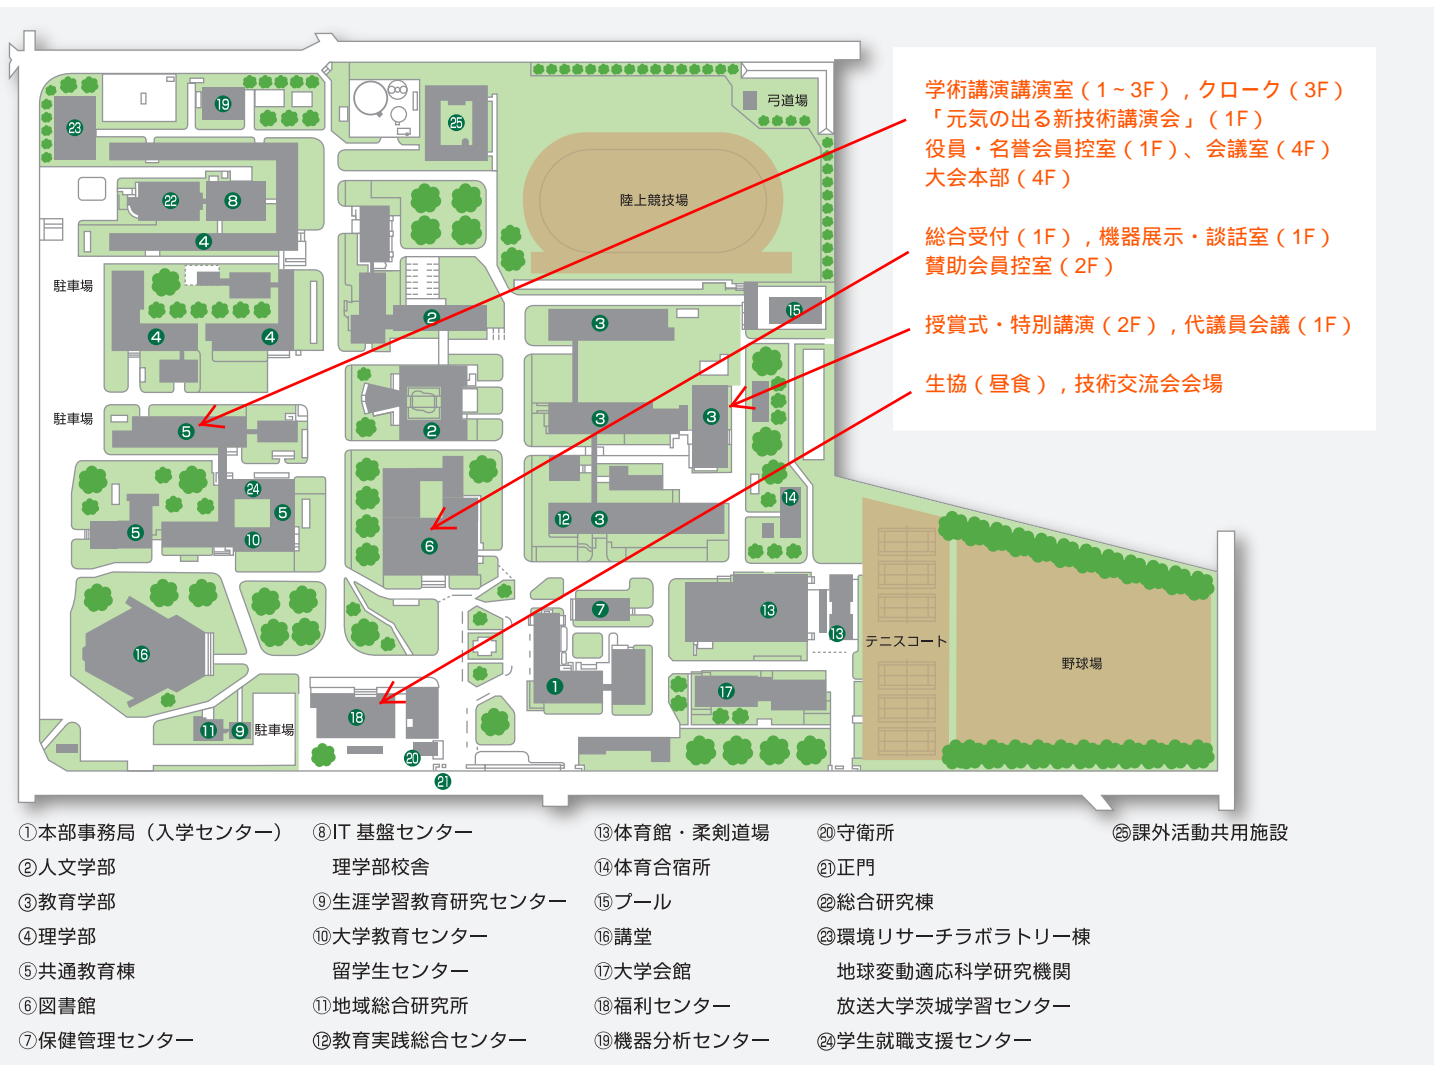

水戸キャンパス

JR水戸駅（北口）バスターミナル
7番乗り場から茨城交通バス
「茨大行（栄町経由）」に乗り、
「茨大前」で下車。
(バス乗車時間は約30分)

茨城大学水戸キャンパス アクセスマップ

〒310-8512 水戸市文京 2-1-1

■人文学部 TEL: 029-228-8104 FAX: 029-228-8199
 ■教育学部 TEL: 029-228-8205 FAX: 029-228-8329
 ■理学部 TEL: 029-228-8334 FAX: 029-228-8409

精密工学会2016年度秋季大会 会場案内