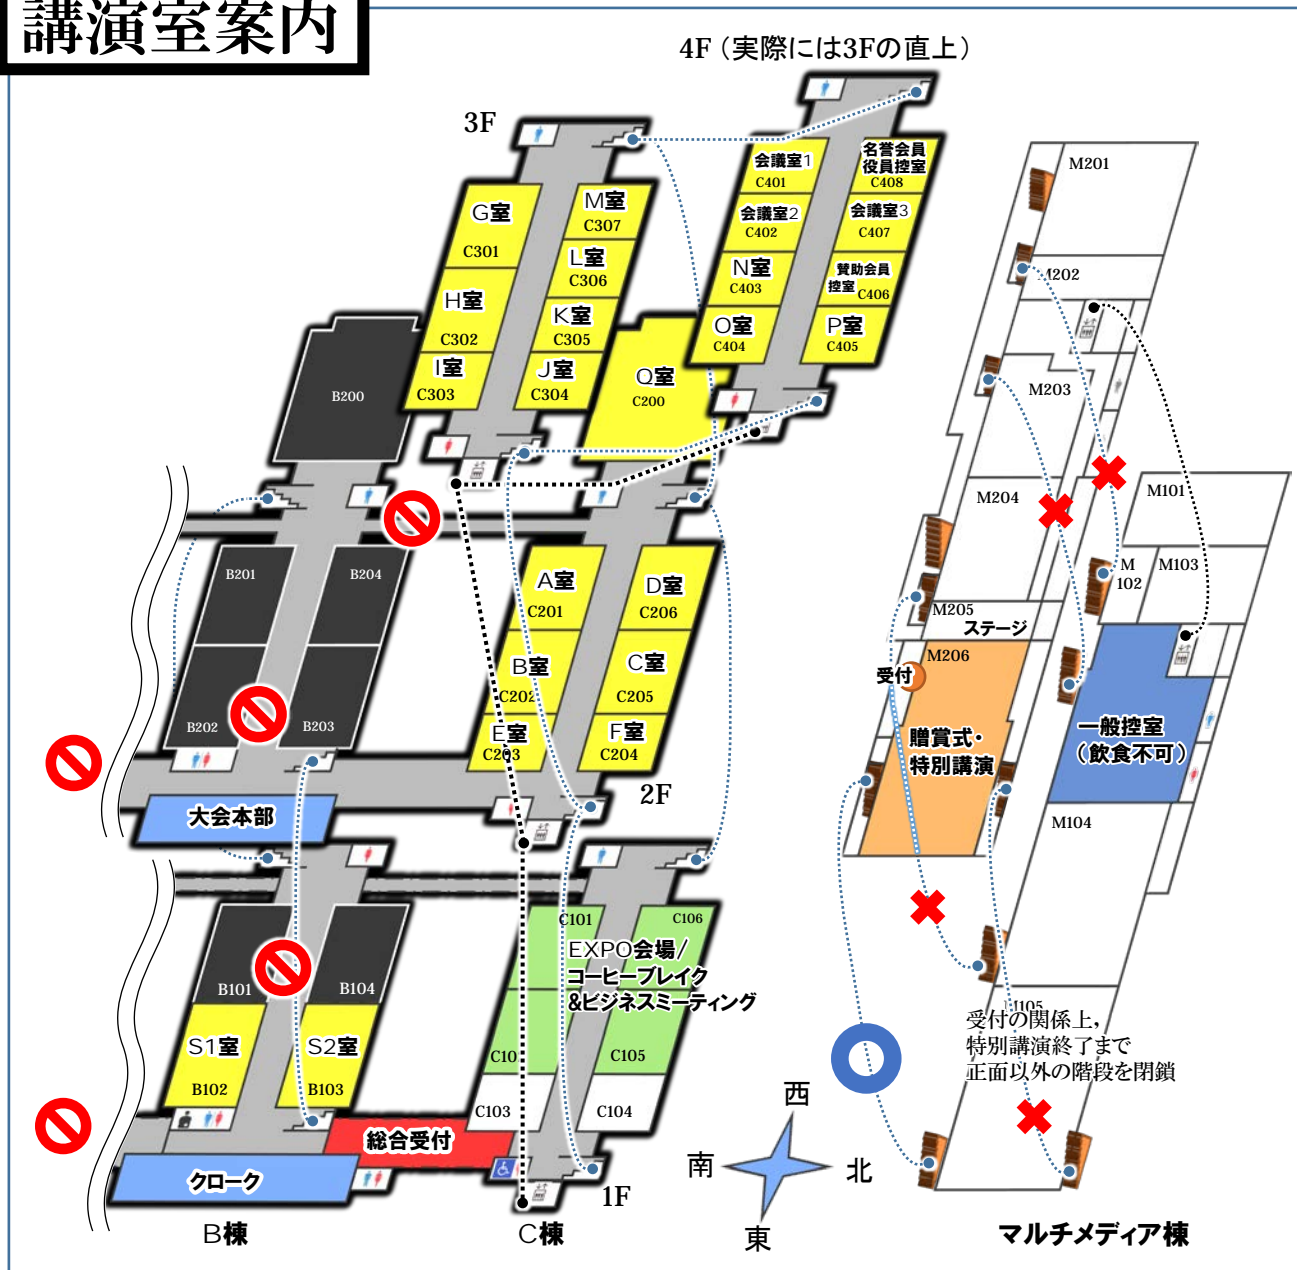

講演室案内

大会期間中の川内北キャンパスの食堂の営業状況

名 称	営業時間		
	平日	土	日
Bee ARENA Café	×	×	×
川内北キャンパス厚生会館			
食1: 購買書籍店	10:00-17:00	11:00-14:00	×
食2: 川内の杜ダイニング	11:00-14:30	11:00-14:30	11:00-14:30
食3: Bush clover café	×	×	×
食4: キッチンテラスCouleur 麺コーナー	×	×	×
食5: キッチンテラスCouleur カレー・丼・量り売りコーナー	×	×	×