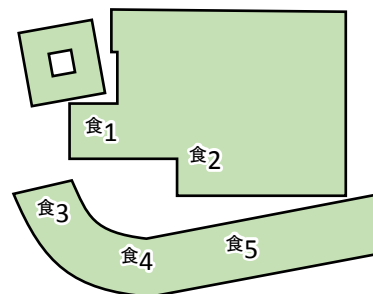

川内キャンパス・萩ホール前
S710, S713, S715, S719系統

	平日
∴	∴
9	14 18 30 34 39 54 59
10	24 31 44 56
11	04 24 31 44 56
12	04 14 24 31 44 56
13	04 24 31 44 56
14	04 14 24 31 44 56
15	04 24 31 44 56
16	04 14 24 31 34 44 54 56
17	04 14 24 31 34 39 44 54 59
18	04 08 14 19 24 34 39 44 54
19	00 09 19 30 39
20	00 09 39 55
∴	∴

	土・日
7	23 33 40 43 53
8	03 13 23 33 40 43 53
9	03 13 23 [33] 40 43 [53日のみ]
10	03 23 [33] 40 43
11-13	03 23 [33±のみ] 40 43
14	03 23 40 43
15	03 23 30 40 48 58
16	03 23 40 43 53
17	03 34 40 43
∴	∴

710・713・715・719系統
仙台駅前 ↔ 川内キャンパス・萩ホール前

720・730・739系統
仙台駅前 ↔ 川内郵便局前

(系統名にSがつくと仙台駅行き)

講演室案内

大会期間中の川内北キャンパスの食堂の営業状況

名 称	営業時間		
	平日	土	日
Bee ARENA Café	×	×	×
川内北キャンパス厚生会館			
食1: 購買書籍店	10:00-17:00	11:00-14:00	×
食2: 川内の杜ダイニング	11:00-14:30	11:00-14:30	11:00-14:30
食3: Bush clover café	×	×	×
食4: キッチンテラスCouleur 麺コーナー	×	×	×
食5: キッチンテラスCouleur カレー・丼・量り売りコーナー	×	×	×

川内北キャンパス厚生会館マップ

他には・・・

セブンイレブン:

川内郵便局側から仙台二高方面へ350m