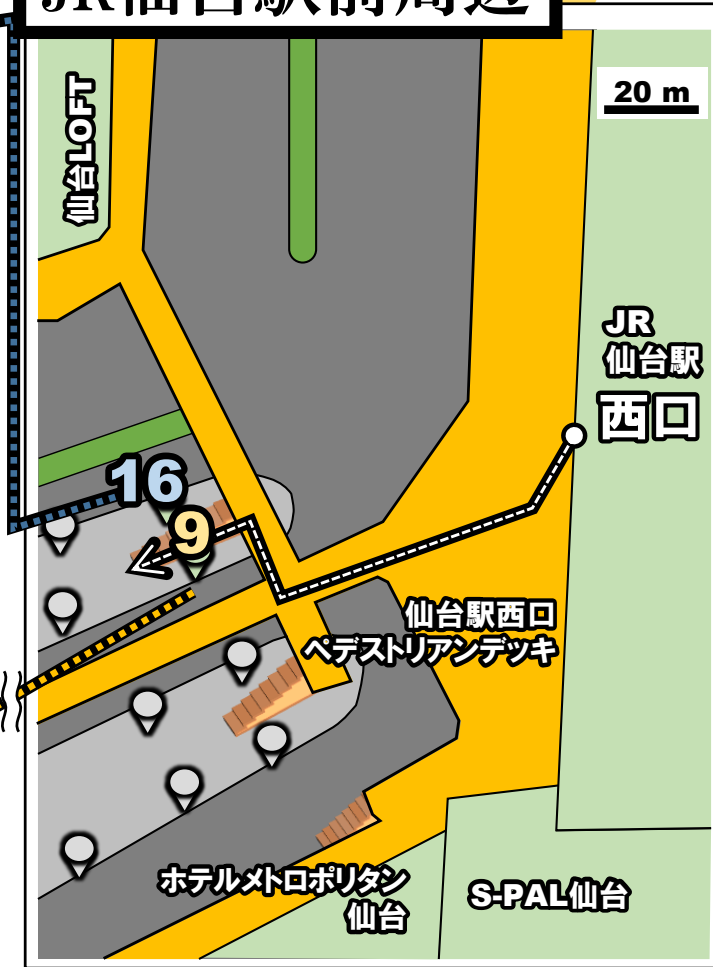

かわうち

仙台駅から東北大学川内北キャンパスへのアクセス

バス路線図

川内北キャンパス会場周辺へ

仙台駅周辺へ

川内郵便局前
S730, S739系統 ([]はS720系統)

	平日	土・日
	∴	∴
9-12	02 22 42	03, 31
13	02 22 42	01 [15] 31
14	02 [14] 22	01 [15] 31
15	02 [14] [40] 42	01 [15] [35]
16	04 [14] 42 [49]	01 [15] [35]
17	04 [14] 42 [49]	01 [15] [29日のみ] [35±のみ]
18	04 [19] 42	01 [23±のみ] [25日のみ] 59
19	02 [18] 40	[23日のみ] [24±のみ] 57
20	[18] 50	27, 57
∴	∴	∴

川内キャンパス・萩ホール前
S710, S713, S715, S719系統

	平日
∴	∴
9	14 18 30 34 39 54 59
10	24 31 44 56
11	04 24 31 44 56
12	04 14 24 31 44 56
13	04 24 31 44 56
14	04 14 24 31 44 56
15	04 24 31 44 56
16	04 14 24 31 34 44 54 56
17	04 14 24 31 34 39 44 54 59
18	04 08 14 19 24 34 39 44 54
19	00 09 19 30 39
20	00 09 39 55
∴	∴

	土・日
∴	∴
9	04 06 09 24 28 44 54
10	03 04 27 34 44 57
11-14	04 24 27 44 57
15,16	04 14 24 27 34 44 54 57
17	04 17 24 34 44 54 57
18	14 24 36 54
19,20	09 29 49
∴	∴

会場案内

JR仙台駅前周辺

仙台駅16番乗り場
730, 739系統

	平日	土・日
7	00 22 32 36 43 55	07
8	05 25 47	07
9-12	07 27	07 37
13-17	07 27 47	07 37
∴	∴	∴

	土・日
7	23 33 40 43 53
8	03 13 23 33 40 43 53
9	03 13 23 [33] 40 43 [53日のみ]
10	03 23 [33] 40 43
11-13	03 23 [33±のみ] 40 43
14	03 23 40 43
15	03 23 30 40 48 58
16	03 23 40 43 53
17	03 34 40 43
∴	∴

710・713・715・719系統
仙台駅前 ↔ 川内キャンパス・萩ホール前