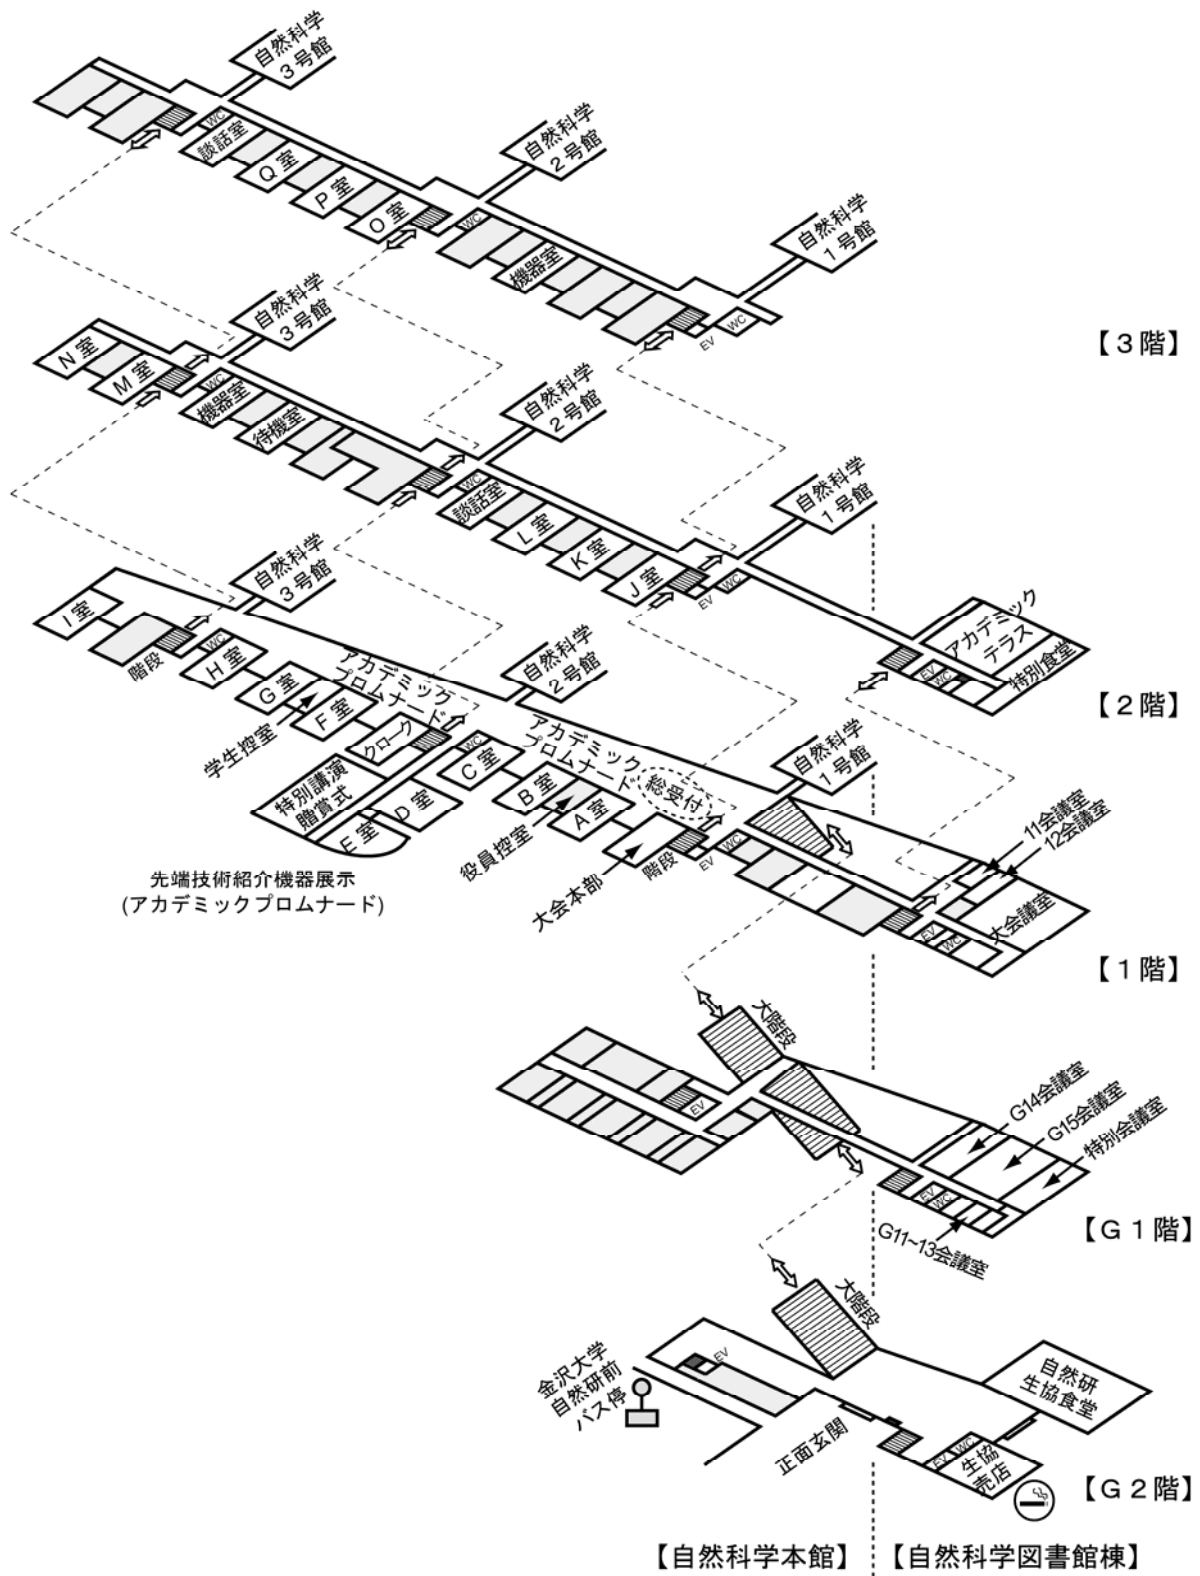

アクセスマップ・金沢大学角間キャンパスマップ

- ◇ 所在地 〒920-1192 金沢市角間町
- ◇ 小松空港から（北陸鉄道バス）
JR 金沢駅まで連絡バスをご利用下さい（約 1 時間）。
- ◇ JR 金沢駅から（北陸鉄道バス）
JR 金沢駅東口 6 番乗り場発。
91(平日のみ)・93・94・97 番
「金沢大学ゆき」に乗車。
「金沢大学自然研前」停留所にて下車（約 25 分）。
※会期中、朝は臨時バスを増発する予定です。詳しくは学会ホームページをご覧ください。

アクセスマップ

- ◇ 車でお越しの方
「仮い駐車場」にお駐車下さい。会期中は参加者に臨時駐車許可証を発行いたします。

※自然科学3号館玄関よりお入りいただき、会場（自然科学本館）にお越し下さい。詳しい経路は学会ホームページをご覧ください。

講演会場フロアマップ（自然科学本館・図書館棟）

講演会場案内図（自然科学本館・図書館棟 G 1 階）

講演会場案内図（自然科学本館・図書館棟 G 2 階）

講演会場案内図（自然科学本館 1 階）

講演会場案内図（自然科学本館 2階）

講演会場案内図（自然科学本館 3階）

懇親会場のご案内

◇会場：金沢城公園内 菱櫓・五十間長屋・橋爪門続櫓
住所：〒920-0937 石川県金沢市丸の内1番1号
TEL: 076-234-3800（管理事務所）
URL: <http://www.pref.ishikawa.jp/siro-niwa/kanazawajou/index.html>

◇懇親会場へのアクセス

「金沢大学自然研前」停留所発.

91(平日のみ)・93・94・97番 「金沢駅ゆき」に乗車.

「兼六園下(石川門)」停留所にて下車(約15分). 徒歩3分.

※当日は贈賞式・受賞講演の終了後、会場まで送迎バスをご用意いたします.

◇直接、懇親会場に来られる方は公園の4つの「門」から入園可能です.

- 金沢大学・兼六園方面から「石川門」より入園
- 香林坊・片町方面から「いもり坂口」より入園
- 金沢駅・武蔵が辻方面から「黒田門口」「大手門口」より入園