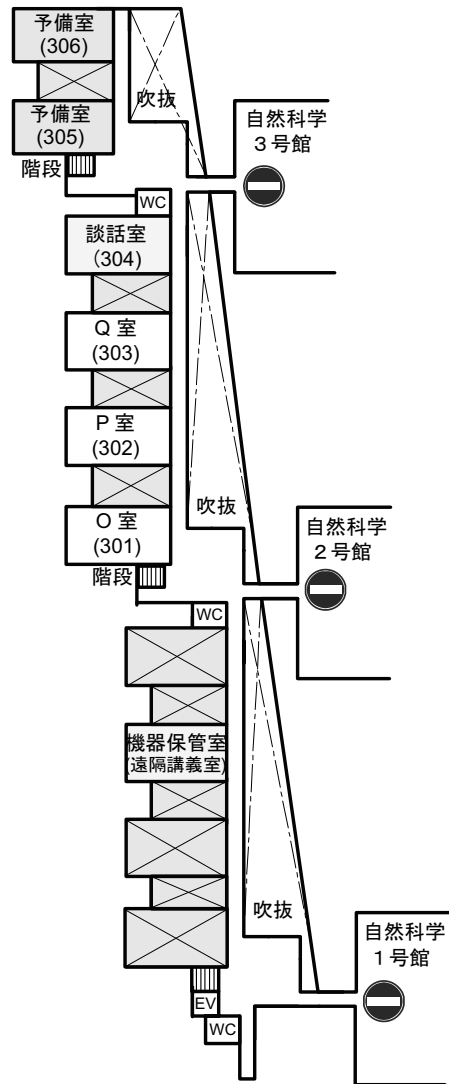

アクセスマップ・金沢大学角間キャンパスマップ

- ◇ 所在地 〒920-1192 金沢市角間町
- ◇ 小松空港から（北陸鉄道バス）
JR 金沢駅まで連絡バスをご利用下さい（約 1 時間）。
- ◇ JR 金沢駅から（北陸鉄道バス）
JR 金沢駅東口 6 番乗り場発。
91(平日のみ)・93・94・97 番
「金沢大学ゆき」に乗車。
「金沢大学自然研前」停留所にて下車（約 25 分）。
※会期中、朝は臨時バスを増発する予定です。詳しくは学会ホームページをご覧ください。

アクセスマップ

- ◇ 車でお越しの方
「仮い駐車場」にお駐車下さい。会期中は参加者に臨時駐車許可証を発行いたします。

※自然科学3号館玄関よりお入りいただき、会場（自然科学本館）にお越し下さい。詳しい経路は学会ホームページをご覧ください。

講演会場フロアマップ（自然科学本館・図書館棟）

講演会場案内図（自然科学本館・図書館棟 G 1 階）

講演会場案内図（自然科学本館・図書館棟 G 2 階）

講演会場案内図（自然科学本館 1 階）

講演会場案内図（自然科学本館 2階）

講演会場案内図（自然科学本館 3階）

懇親会場のご案内

◇会場：金沢城公園内 菱櫓・五十間長屋・橋爪門続櫓
住所：〒920-0937 石川県金沢市丸の内1番1号
TEL: 076-234-3800（管理事務所）
URL: <http://www.pref.ishikawa.jp/siro-niwa/kanazawajou/index.html>

◇懇親会場へのアクセス

「金沢大学自然研前」停留所発.

91(平日のみ)・93・94・97番 「金沢駅ゆき」に乗車.

「兼六園下(石川門)」停留所にて下車(約15分). 徒歩3分.

※当日は贈賞式・受賞講演の終了後、会場まで送迎バスをご用意いたします.

◇直接、懇親会場に来られる方は公園の4つの「門」から入園可能です.

- 金沢大学・兼六園方面から「石川門」より入園
- 香林坊・片町方面から「いもり坂口」より入園
- 金沢駅・武蔵が辻方面から「黒田門口」「大手門口」より入園