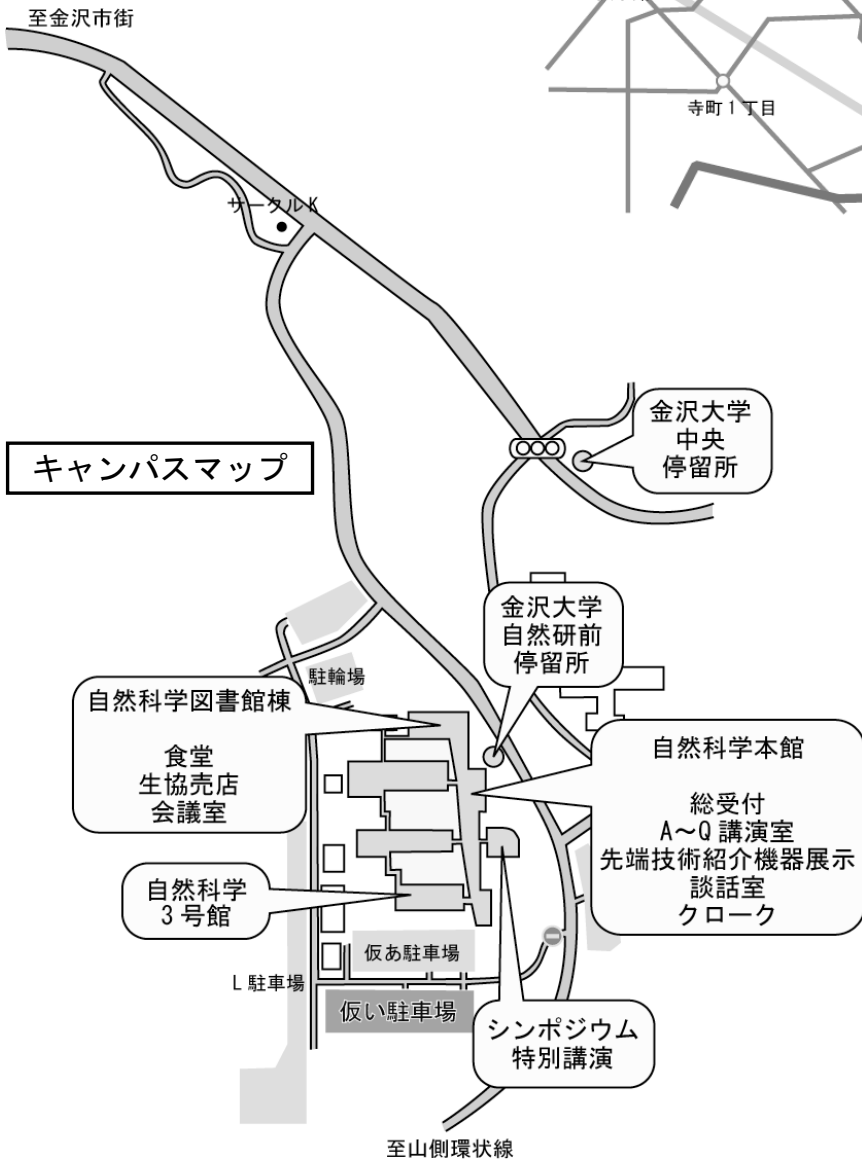

アクセスマップ・金沢大学角間キャンパスマップ

- ◇ 所在地 〒920-1192 金沢市角間町
- ◇ 小松空港から（北陸鉄道バス）
JR 金沢駅まで連絡バスをご利用下さい（約 1 時間）。
- ◇ JR 金沢駅から（北陸鉄道バス）
JR 金沢駅東口 6 番乗り場発。
91(平日のみ)・93・94・97 番
「金沢大学ゆき」に乗車。
「金沢大学自然研前」停留所にて下車（約 25 分）。
※会期中、朝は臨時バスを増発する予定です。詳しくは学会ホームページをご覧ください。

アクセスマップ

- ◇ 車でお越しの方
「仮い駐車場」にお駐車下さい。会期中は参加者に臨時駐車許可証を発行いたします。

※自然科学3号館玄関よりお入りいただき、会場（自然科学本館）にお越し下さい。詳しい経路は学会ホームページをご覧ください。

講演会場フロアマップ（自然科学本館・図書館棟）

講演会場案内図（自然科学本館・図書館棟 G 1 階）

講演会場案内図（自然科学本館・図書館棟 G 2 階）

講演会場案内図（自然科学本館 1 階）

講演会場案内図（自然科学本館 2階）

講演会場案内図（自然科学本館 3階）

懇親会場のご案内

◇会場：金沢城公園内 菱櫓・五十間長屋・橋爪門続櫓
住所：〒920-0937 石川県金沢市丸の内1番1号
TEL: 076-234-3800（管理事務所）
URL: <http://www.pref.ishikawa.jp/siro-niwa/kanazawajou/index.html>

◇懇親会場へのアクセス

「金沢大学自然研前」停留所発.

91(平日のみ)・93・94・97番 「金沢駅ゆき」に乗車.

「兼六園下(石川門)」停留所にて下車(約15分). 徒歩3分.

※当日は贈賞式・受賞講演の終了後、会場まで送迎バスをご用意いたします.

◇直接、懇親会場に来られる方は公園の4つの「門」から入園可能です.

- 金沢大学・兼六園方面から「石川門」より入園
- 香林坊・片町方面から「いもり坂口」より入園
- 金沢駅・武蔵が辻方面から「黒田門口」「大手門口」より入園