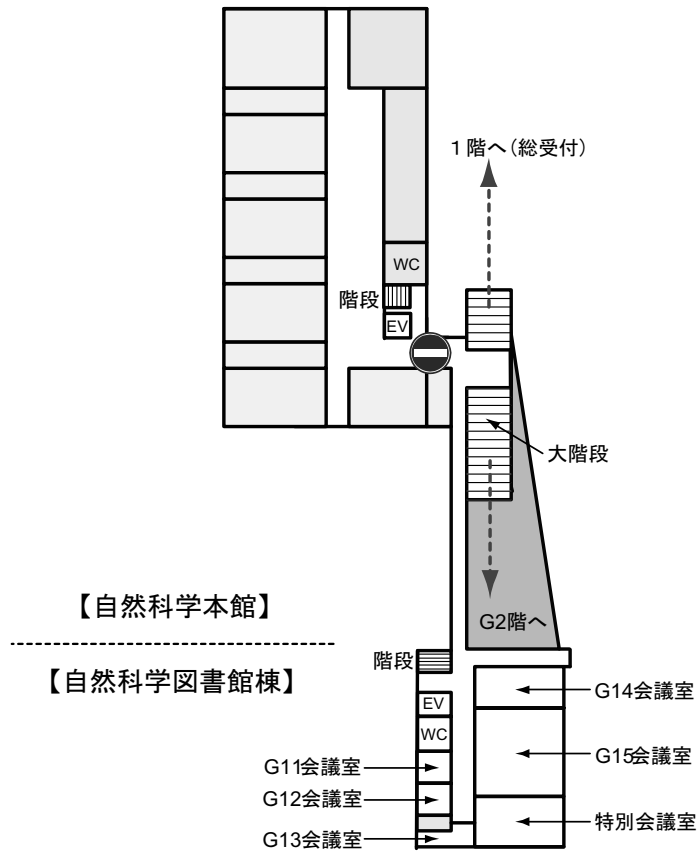

アクセスマップ

- ◇ 車でお越しの方
「仮い駐車場」にお駐車下さい。会期中は参加者に臨時駐車許可証を発行いたします。

※自然科学3号館玄関よりお入りいただき、会場（自然科学本館）にお越し下さい。詳しい経路は学会ホームページをご覧ください。

講演会場フロアマップ（自然科学本館・図書館棟）

講演会場案内図（自然科学本館・図書館棟 G 1 階）

講演会場案内図（自然科学本館・図書館棟 G 2 階）

講演会場案内図（自然科学本館 1 階）

講演会場案内図（自然科学本館 2階）

講演会場案内図（自然科学本館 3階）

懇親会場のご案内

◇会場：金沢城公園内 菱櫓・五十間長屋・橋爪門続櫓
住所：〒920-0937 石川県金沢市丸の内1番1号
TEL: 076-234-3800（管理事務所）
URL: <http://www.pref.ishikawa.jp/siro-niwa/kanazawajou/index.html>

◇懇親会場へのアクセス