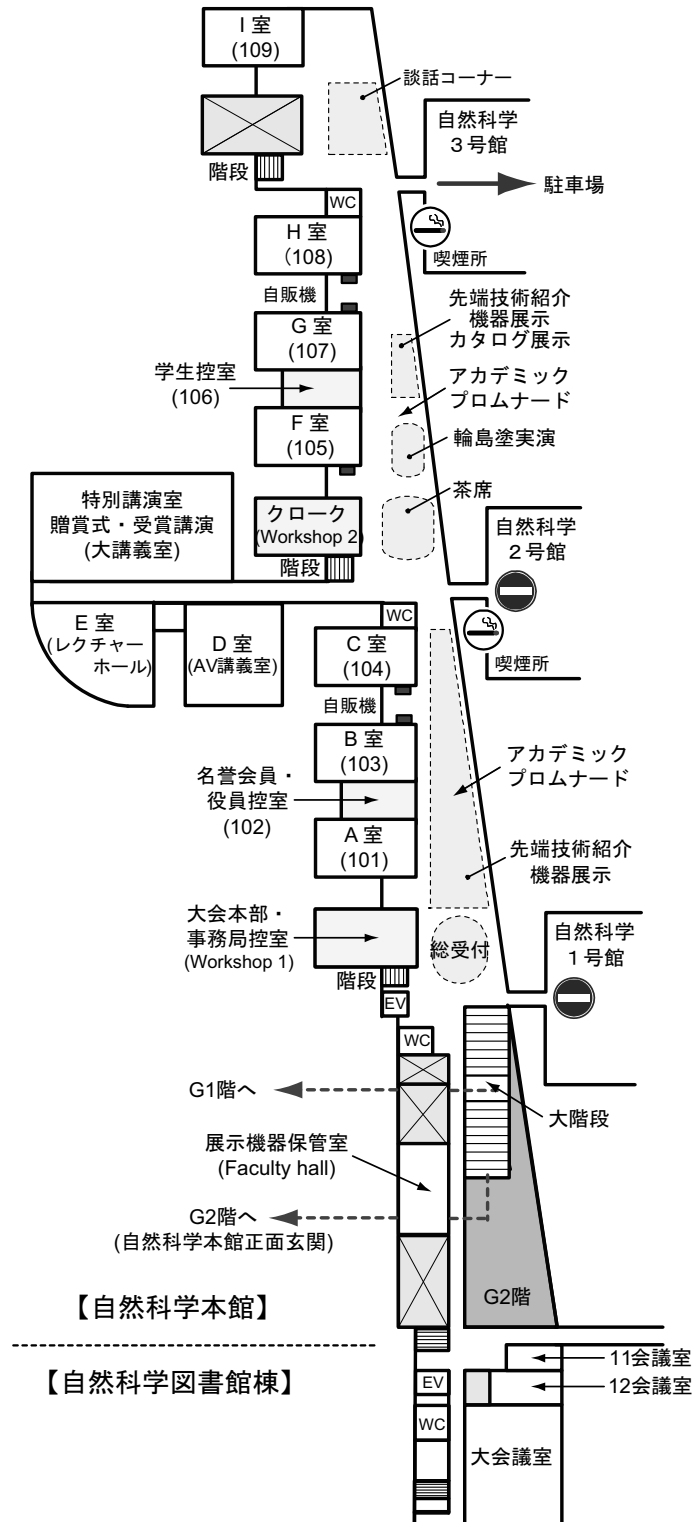

アクセスマップ・金沢大学角間キャンパスマップ

- ◇ 所在地 〒920-1192 金沢市角間町
- ◇ 小松空港から（北陸鉄道バス）
JR 金沢駅まで連絡バスをご利用下さい（約 1 時間）。
- ◇ JR 金沢駅から（北陸鉄道バス）
JR 金沢駅東口 6 番乗り場発。
91(平日のみ)・93・94・97 番
「金沢大学ゆき」に乗車。
「金沢大学自然研前」停留所にて下車（約 25 分）。
※会期中、朝は臨時バスを増発する予定です。詳しくは学会ホームページをご覧ください。

アクセスマップ

- ◇ 車でお越しの方
「仮い駐車場」にお駐車下さい。会期中は参加者に臨時駐車許可証を発行いたします。

※自然科学3号館玄関よりお入りいただき、会場（自然科学本館）にお越し下さい。詳しい経路は学会ホームページをご覧ください。

講演会場フロアマップ（自然科学本館・図書館棟）

講演会場案内図（自然科学本館・図書館棟 G 1 階）

講演会場案内図（自然科学本館・図書館棟 G 2 階）

講演会場案内図（自然科学本館 1 階）

講演会場案内図（自然科学本館 2階）

講演会場案内図（自然科学本館 3階）

懇親会場のご案内

◇会場：金沢城公園内 菱櫓・五十間長屋・橋爪門続櫓
住所：〒920-0937 石川県金沢市丸の内1番1号
TEL: 076-234-3800（管理事務所）
URL: <http://www.pref.ishikawa.jp/siro-niwa/kanazawajou/index.html>

◇懇親会場へのアクセス

「金沢大学自然研前」停留所発.

91(平日のみ)・93・94・97番 「金沢駅ゆき」に乗車.

「兼六園下(石川門)」停留所にて下車(約15分). 徒歩3分.

※当日は贈賞式・受賞講演の終了後、会場まで送迎バスをご用意いたします.

◇直接、懇親会場に来られる方は公園の4つの「門」から入園可能です.

- 金沢大学・兼六園方面から「石川門」より入園
- 香林坊・片町方面から「いもり坂口」より入園
- 金沢駅・武蔵が辻方面から「黒田門口」「大手門口」より入園