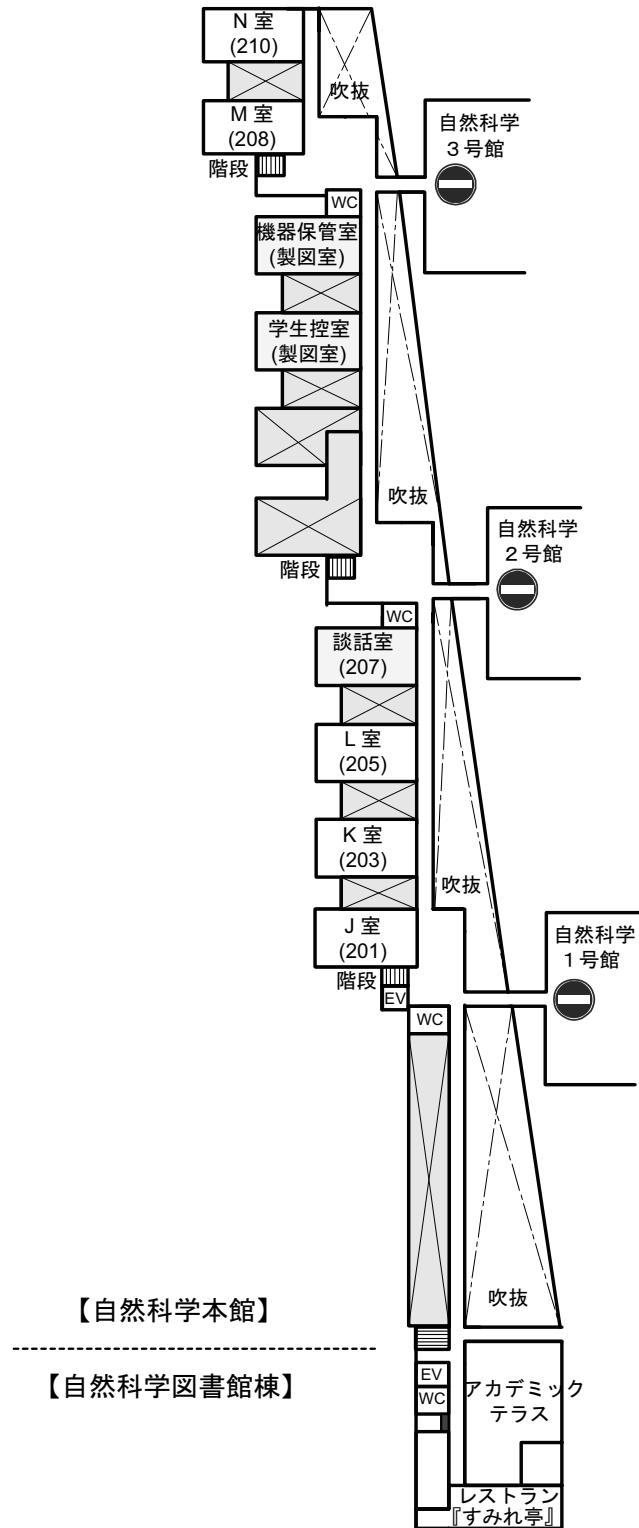

アクセスマップ・金沢大学角間キャンパスマップ

- ◇ 所在地 〒920-1192 金沢市角間町
- ◇ 小松空港から（北陸鉄道バス）
JR 金沢駅まで連絡バスをご利用下さい（約 1 時間）。
- ◇ JR 金沢駅から（北陸鉄道バス）
JR 金沢駅東口 6 番乗り場発。
91(平日のみ)・93・94・97 番
「金沢大学ゆき」に乗車。
「金沢大学自然研前」停留所にて下車（約 25 分）。
※会期中、朝は臨時バスを増発する予定です。詳しくは学会ホームページをご覧ください。

アクセスマップ

- ◇ 車でお越しの方
「仮い駐車場」にお駐車下さい。会期中は参加者に臨時駐車許可証を発行いたします。

※自然科学3号館玄関よりお入りいただき、会場（自然科学本館）にお越し下さい。詳しい経路は学会ホームページをご覧ください。

講演会場フロアマップ（自然科学本館・図書館棟）

講演会場案内図（自然科学本館・図書館棟 G 1 階）

講演会場案内図（自然科学本館・図書館棟 G 2 階）

講演会場案内図（自然科学本館 1 階）

講演会場案内図（自然科学本館 2階）

講演会場案内図（自然科学本館 3階）

懇親会場のご案内

◇会場：金沢城公園内 菱櫓・五十間長屋・橋爪門続櫓
住所：〒920-0937 石川県金沢市丸の内1番1号
TEL: 076-234-3800（管理事務所）
URL: <http://www.pref.ishikawa.jp/siro-niwa/kanazawajou/index.html>

◇懇親会場へのアクセス

「金沢大学自然研前」停留所発.

91(平日のみ)・93・94・97番 「金沢駅ゆき」に乗車.

「兼六園下(石川門)」停留所にて下車(約15分). 徒歩3分.

※当日は贈賞式・受賞講演の終了後、会場まで送迎バスをご用意いたします.

◇直接、懇親会場に来られる方は公園の4つの「門」から入園可能です.

- 金沢大学・兼六園方面から「石川門」より入園
- 香林坊・片町方面から「いもり坂口」より入園
- 金沢駅・武蔵が辻方面から「黒田門口」「大手門口」より入園