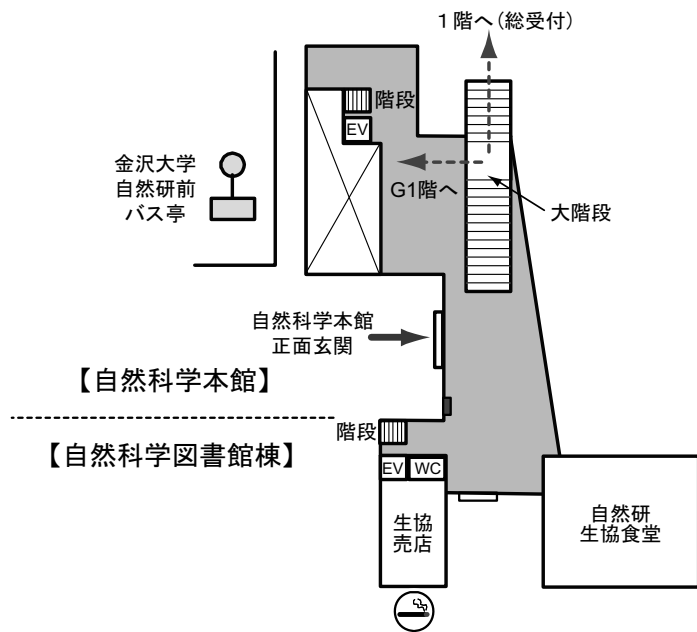

アクセスマップ

- ◇ 車でお越しの方
「仮い駐車場」にお駐車下さい。会期中は参加者に臨時駐車許可証を発行いたします。

※自然科学3号館玄関よりお入りいただき、会場（自然科学本館）にお越し下さい。詳しい経路は学会ホームページをご覧ください。

講演会場フロアマップ（自然科学本館・図書館棟）

講演会場案内図（自然科学本館・図書館棟 G 1 階）

講演会場案内図（自然科学本館・図書館棟 G 2 階）

講演会場案内図（自然科学本館 1 階）

講演会場案内図（自然科学本館 2階）

講演会場案内図（自然科学本館 3階）

懇親会場のご案内

◇会場：金沢城公園内 菱櫓・五十間長屋・橋爪門続櫓
住所：〒920-0937 石川県金沢市丸の内1番1号
TEL: 076-234-3800（管理事務所）
URL: <http://www.pref.ishikawa.jp/siro-niwa/kanazawajou/index.html>

◇懇親会場へのアクセス

「金沢大学自然研前」停留所発.

91(平日のみ)・93・94・97番 「金沢駅ゆき」に乗車.

「兼六園下(石川門)」停留所にて下車(約15分). 徒歩3分.

※当日は贈賞式・受賞講演の終了後、会場まで送迎バスをご用意いたします.

◇直接、懇親会場に来られる方は公園の4つの「門」から入園可能です.

- 金沢大学・兼六園方面から「石川門」より入園
- 香林坊・片町方面から「いもり坂口」より入園
- 金沢駅・武蔵が辻方面から「黒田門口」「大手門口」より入園